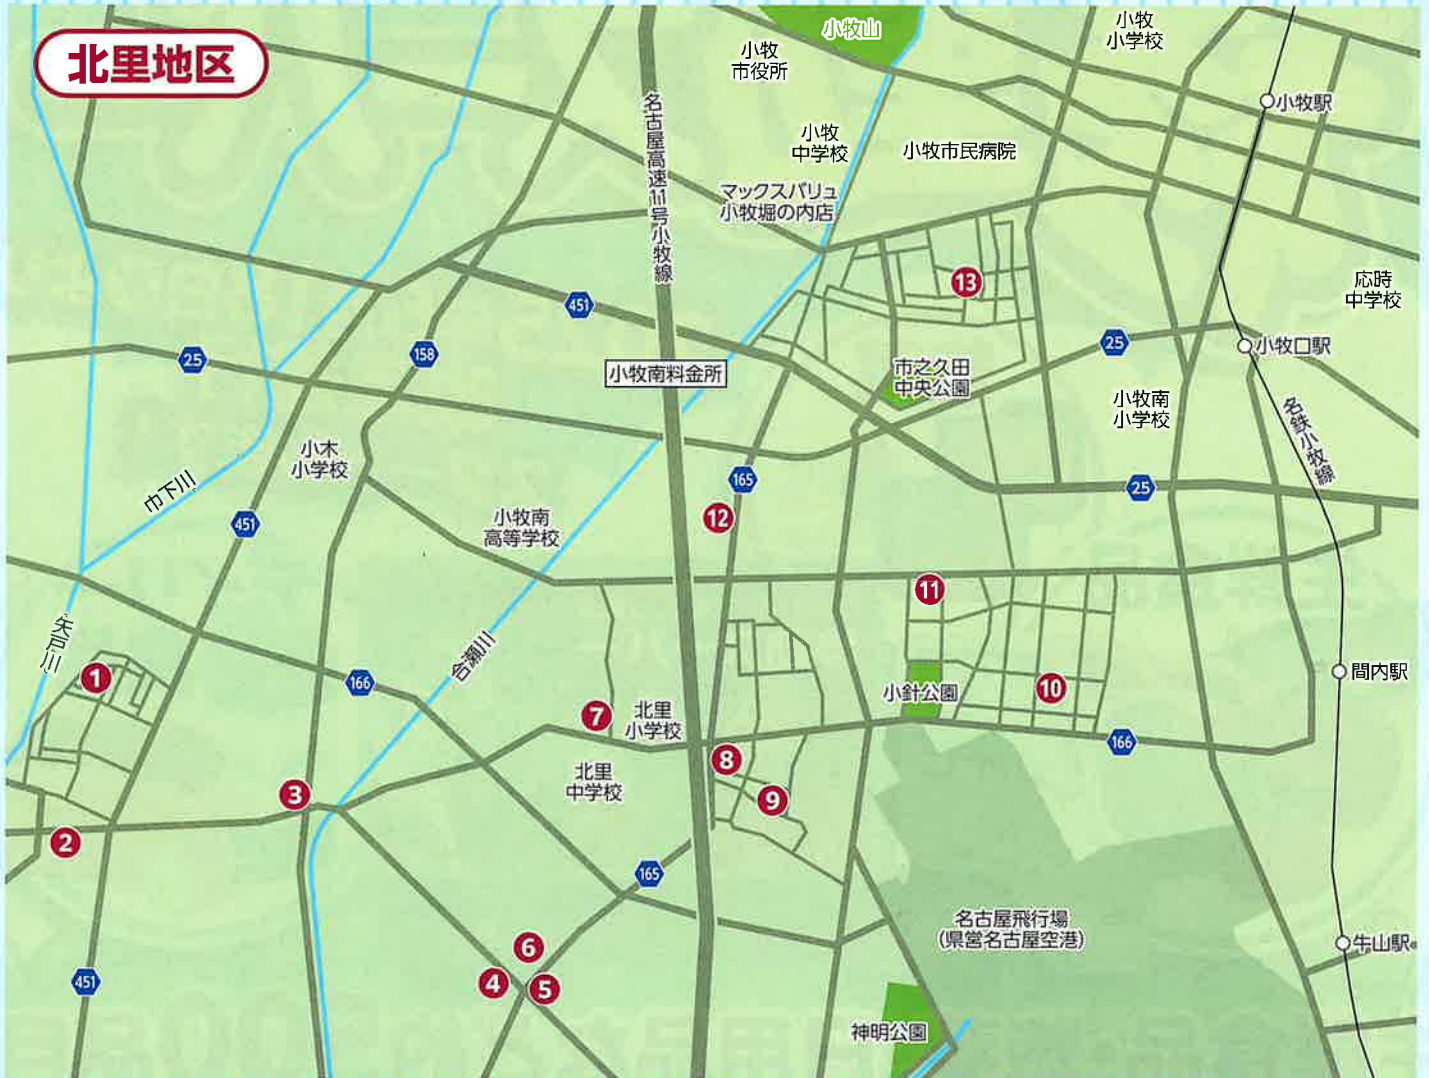

毎週同じ 曜日・場所・時刻にお伺いします!!

※到着時刻が多少前後する場合がございます。(天候〈警報発令時〉、道路状況によっては運行できない場合もございます)

水曜日運行コース

地図番号	停車場所	到着時刻	出発時刻
1	藤島団地会館	9:45	10:10
2	藤島児童遊園東側駐車場	10:14	10:29
3	福永自動車ショールーム駐車場	10:33	10:53
4	多気会館	10:57	11:22
5	多気十二柱神社	11:26	11:41
6	妙禅寺	11:44	12:04
7	長谷川さま自宅近辺(下小針区)	12:08	12:23

地図番号	停車場所	到着時刻	出発時刻
8	下小針会館	13:28	13:48
9	下小針児童遊園	13:53	14:08
10	市之久田会館	14:12	14:27
11	小針会館	14:31	14:51
12	入鹿公園	14:58	15:13
13	常普請天満宮	15:20	15:35

お問合せは

マックスバリュ小牧堀の内店

TEL.0568-77-3877
(受付時間 10:00~18:00)

※商品のご注文は販売車のドライバーへお伝えください